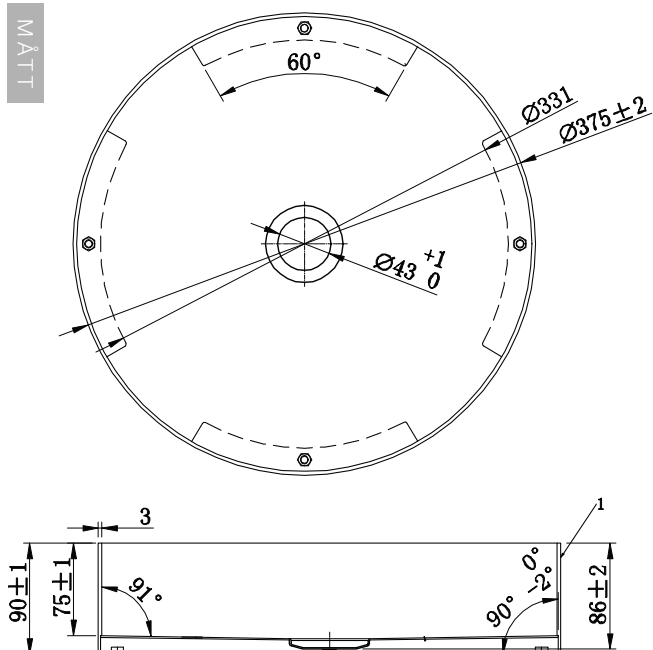

MÅTT

Steel Rare R Amber

Fristående tvättställ i massivt rostfritt stål. Varje tvättställ är handgjort och har en unik karaktär. Köp till bottenventil.

Art nr **RSK**

40002 7539542

Tekniska data:

Diameter: 375 mm

Höjd: 90 mm