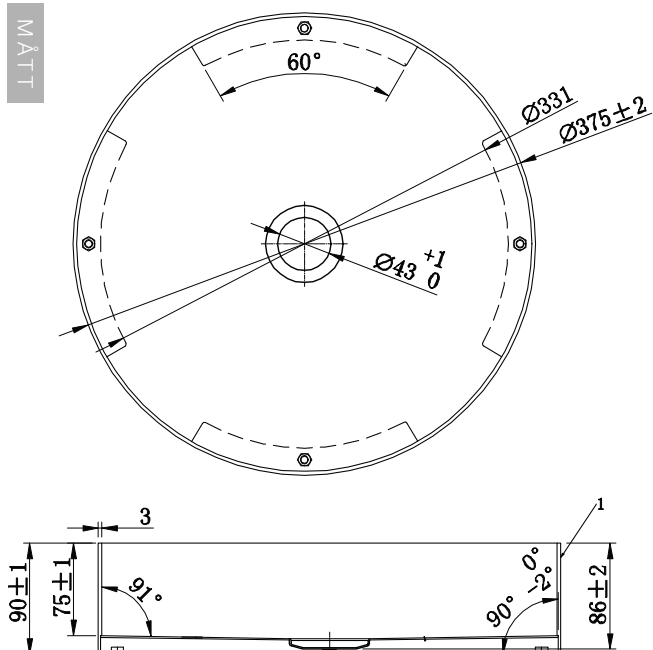

MÅTT

Steel Rare R Shadow

Fristående tvättställ i massivt rostfritt stål. Varje tvättställ är handgjort och har en unik karaktär. Köp till bottenventil.

Art nr   **RSK**

40003   7539543

Tekniska data:

Diameter: 375 mm

Höjd: 90 mm