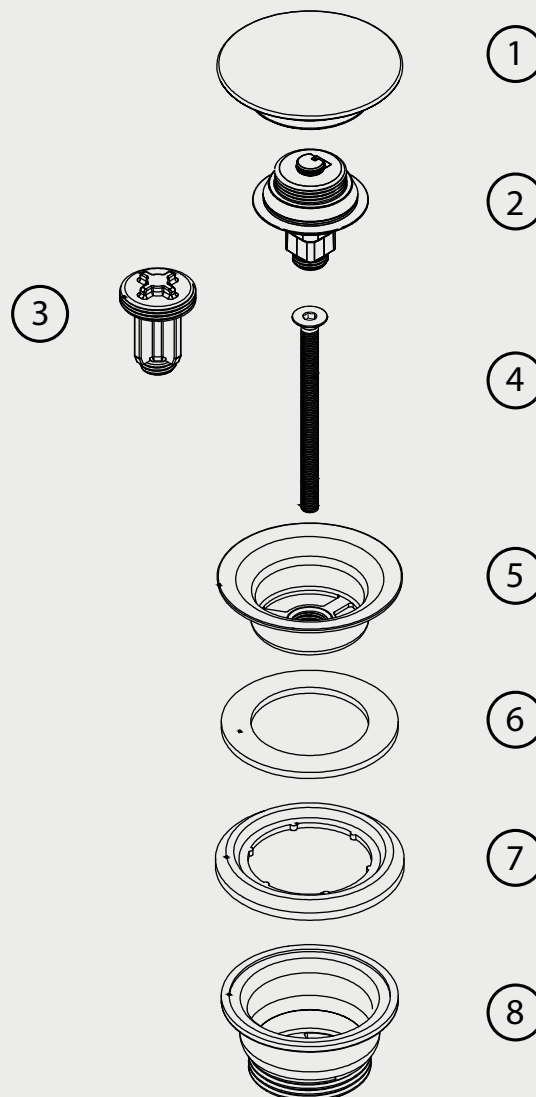

1. Cover lid
2. Core
3. Static function
4. Screw
5. Connector
6. Sealer
7. Washer
8. Body

Steel Pop-up Universal Duo

Pop-up-pohjaventtiili ruostumatonta terästä. Suljettava yleismalli, joka sopii sekä pesualtaisiin, joissa on ylivuotosuoja, että sellaisiin, joissa sitä ei ole. Staattinen toiminto mukana.

Art nr   RSK

10910   8560060

Tekniset tiedot:

Säädettävä: 0-70 mm
Kansi: Ø63 mm