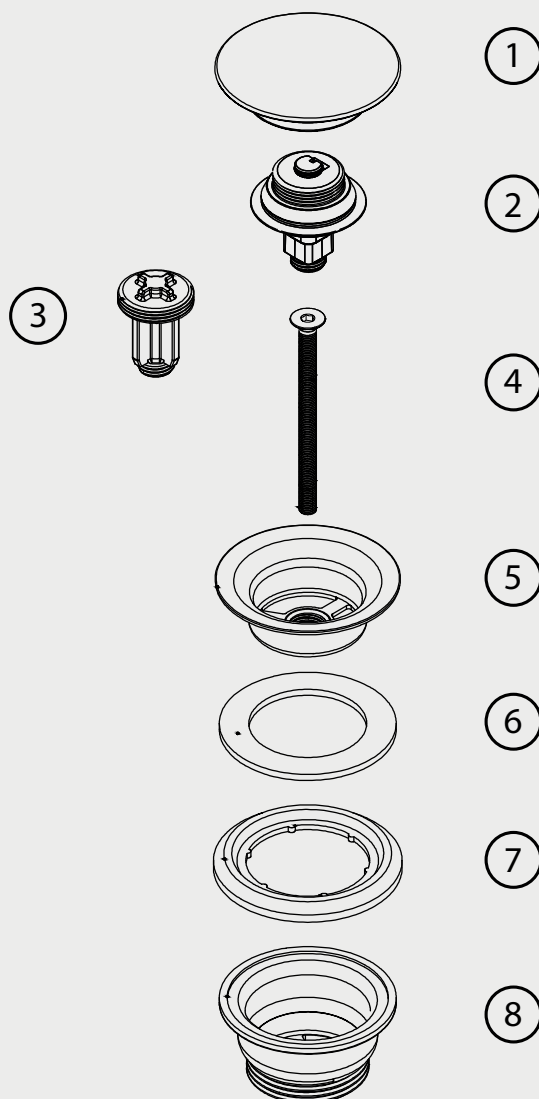

1. Cover lid
2. Core
3. Static function
4. Screw
5. Connector
6. Sealer
7. Washer
8. Body

Steel Pop-up Universal Duo Sand

Pop-up-pohjaventtiili ruostumatonta terästä. Suljettava yleismalli, joka sopii sekä pesualtaisiin, joissa on ylivuotosuoja, että sellaisiin, joissa sitä ei ole. Staattinen toiminto mukana.

Art nr	RSK
10916	8560061

Tekniset tiedot:
Säädettävä: 0-70 mm
Kansi: Ø63 mm