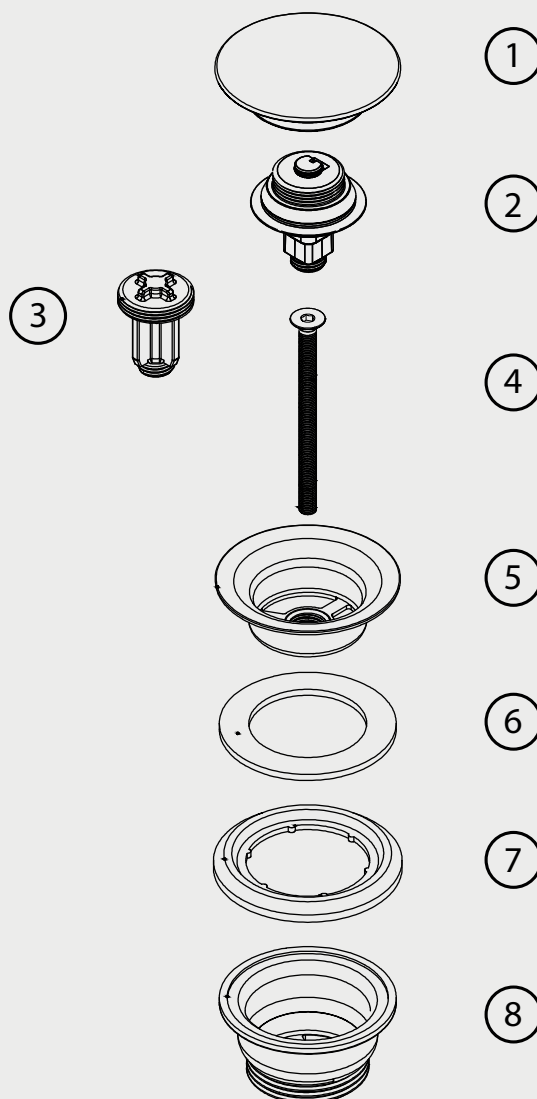

1. Cover lid
2. Core
3. Static function
4. Screw
5. Connector
6. Sealer
7. Washer
8. Body

Steel Pop-up Universal Duo Amber

Pop-up-pohjaventtiili ruostumatonta terästä. Suljettava yleismalli, joka sopii sekä pesualtaisiin, joissa on ylivuotosuoja, että sellaisiin, joissa sitä ei ole. Staattinen toiminto mukana.

Art nr   **RSK**

10917   8560062

Tekniset tiedot:
Säädettävä: 0-70 mm
Kansi: Ø63 mm