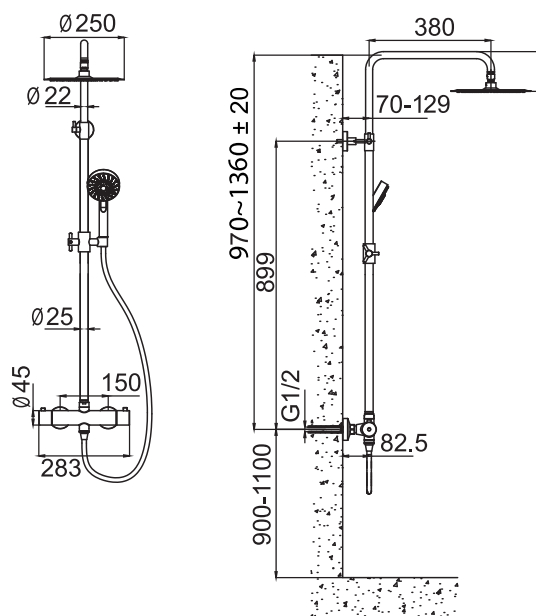

Steel Pleasure 2

EDITION: 2018-09-14

Brusesæt i rustfrit stål. Brusearmatur med integreret omskifter. Slange med antitwist. To funktioner: loftbruser og håndbruser. Sæbehylde er ekstraudstyr.

Art nr RSK

20010 8344211

Tekniske data:

CC 150, excenterkobling til CC 160 medfølger
Justerbar bruserstang: 970-1360 mm (± 20 mm)¹
Justerbart øverste vægbeslag: 70-129 mm fra væggen
Bruserslange: 1,5 m
Loftbruser: $\varnothing 250$ mm

¹For eventuelt ændrede mål, besøg www.primy.dk

MALE

Typgodkännande nr: 1354 - 1356