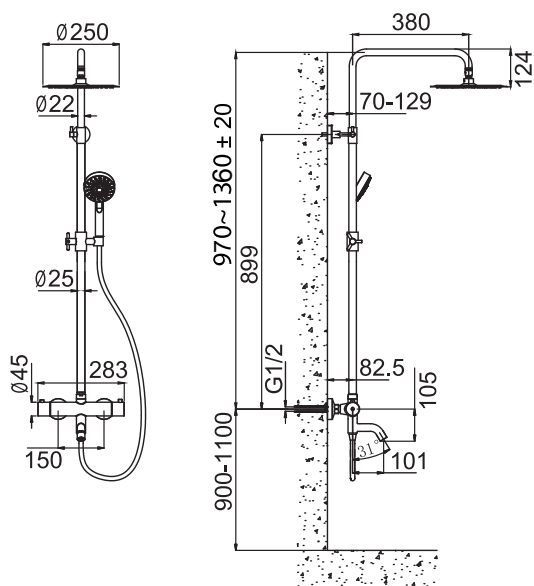

Steel Pleasure 3 Sand

EDITION: 2018-09-14

Brusesæt i rustfrit stål. Brusearmatur med integreret omskifter og badekartud der kan integreres. Slange med antitwist. Tre funktioner: loftbruser, håndbruser og badekartud.

Art nr RSK

20026 8282847

Tekniske data:

CC 150, excenterkobling til CC 160 medfølger
Justerbar bruserstang: 970-1360 mm (± 20 mm)¹
Justerbart øverste vægbeslag: 70-129 mm fra væggen
Bruserslange: 1,5 m
Loftbruser: Ø250 mm
Cylindrisk håndbruser

¹For eventuelt ændrede mål, besøg www.primy.dk

MÅLE

Typgodkännande nr: 1354 - 1356