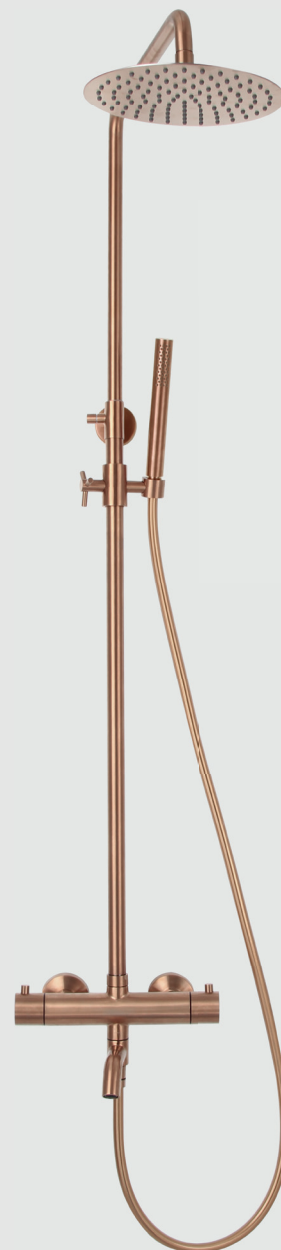

Steel Pleasure 3 Amber

EDITION: 2018-09-14

Brusesæt i rustfrit stål. Brusearmatur med integreret omskifter og badekartud der kan integreres. Slange med antitwist. Tre funktioner: loftbruser, håndbruser og badekartud.

Art nr RSK

20027 8282848

Tekniske data:

CC 150, excenterkobling til CC 160 medfølger
Justerbar bruserstang: 970-1360 mm (± 20 mm)¹
Justerbart øverste vægbeslag: 70-129 mm fra væggen
Bruserslange: 1,5 m
Loftbruser: $\varnothing 250$ mm
Cylindrisk håndbruser

¹For eventuelt ændrede mål, besøg www.primy.dk

MÅLE

Typgodkännande nr: 1354 - 1356