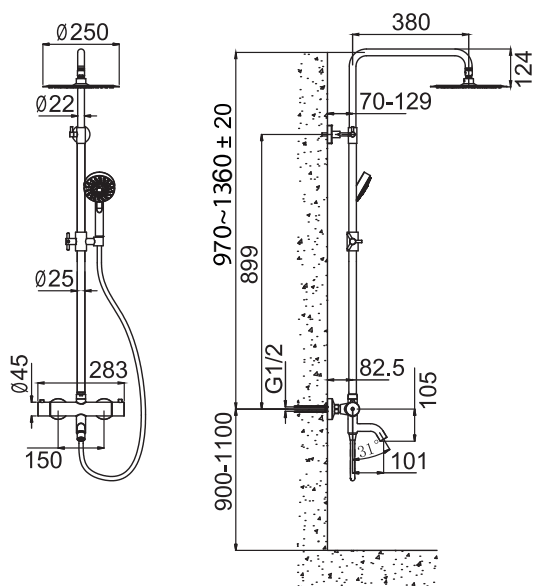

Steel Pleasure 3 Amber

EDITION: 2018-09-14

Brusesæt i rustfrit stål. Brusearmatur med integreret omskifter og badekartud der kan integreres. Slange med antitwist. Tre funktioner: loftbruser, håndbruser og badekartud.

Art nr RSK

20027 8282848

Tekniske data:

CC 150, excenterkobling til CC 160 medfølger
Justerbar bruserstang: 970-1360 mm (± 20 mm)¹
Justerbart øverste vægbeslag: 70-129 mm fra væggen
Bruserslange: 1,5 m
Loftbruser: $\varnothing 250$ mm
Cylindrisk håndbruser

¹For eventuelt ændrede mål, besøg www.primy.dk

MÅLE

Typgodkännande nr: 1354 - 1356