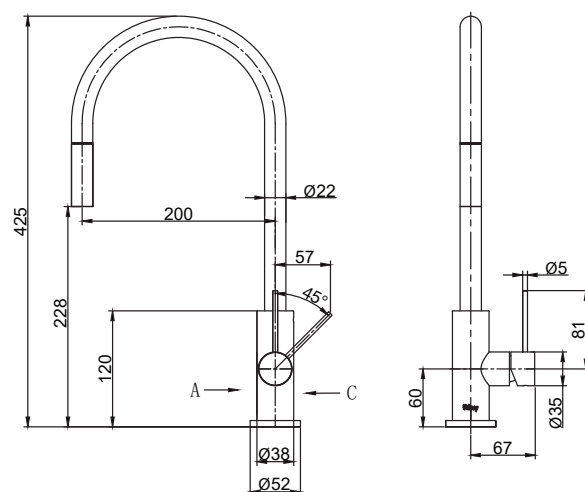

Steel Accent Shadow

Keittiöhana ruostumatonta terästä. Ulosvedettävä suukappale, joka helpottaa astioiden ja tiskialtaan puhdistusta. Ohut muotoilu, moderni design ja älykkäät toiminnot.

Tuotenumero	RSK
30103	8310660

Tekniset tiedot:
Läpivienti: 35 mm
Kääntösäde: 360°

MÄTT