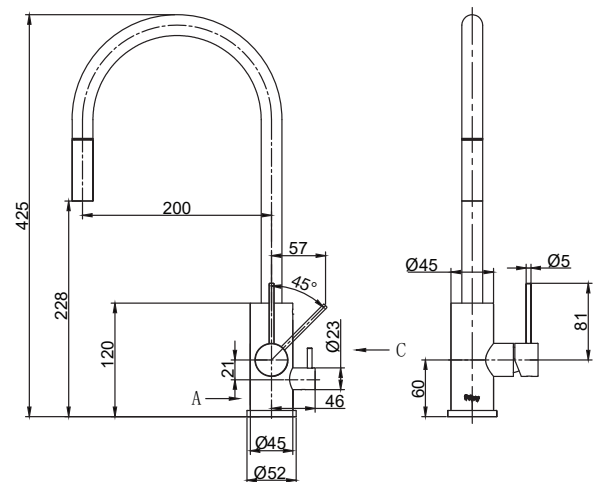

Tekniset tiedot:

Läpivienti: 38 mm
Kääntösäde: 360°
mukana astianpesukonehana

MÄTTÄ