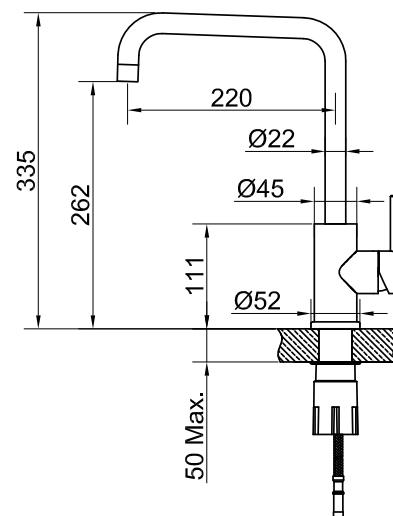

Steel Square Shadow

Keittiöhana ruostumatonta terästä. Eleganti, yksinkertainen ja puhaslinjainen design, joka sopii kaikkiin ympäristöihin.

Tuotenumero RSK
30013 8310666

Tekniset tiedot:
Läpivienti: 35 mm
Kääntösäde: 360°

MÄTTÄ