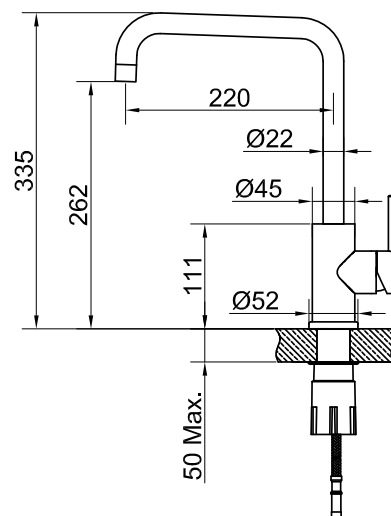

Tekniset tiedot:

Läpivienti: 35 mm

Kääntösäde: 110°

Mukana astianpesukonehana

MÄTTÄ