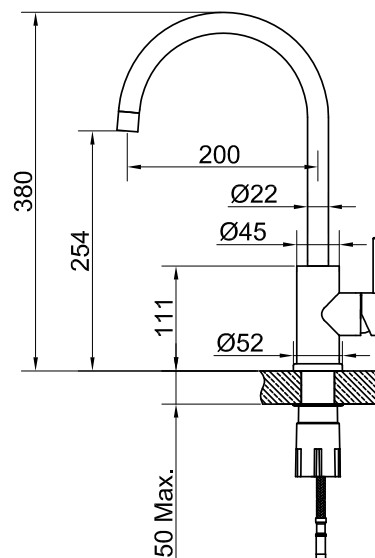

Tekniset tiedot:

Läpivienti: 35 mm
Kääntösäde: 360°

MÄTT

Typgodkännande nr: 1354 - 1356