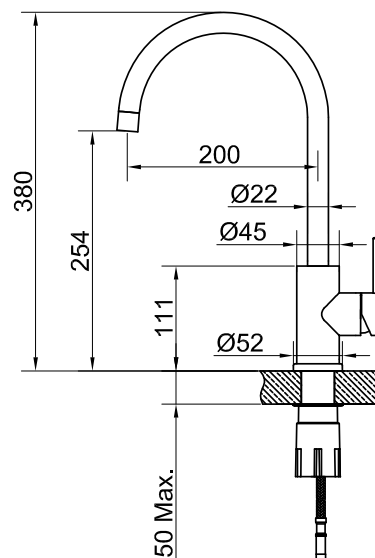

Tekniset tiedot:

Läpivienti: 35 mm

Kääntösäde: 360°

Mukana astianpesukonehana

MÄTT

Typgodkännande nr: 1354 - 1356