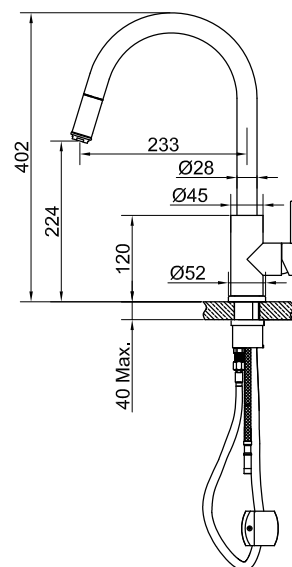

Tekniset tiedot:

Läpivienti: 35 mm

Kääntösäde: 360°

MÄTT

Typgodkännande nr: 1354 - 1356