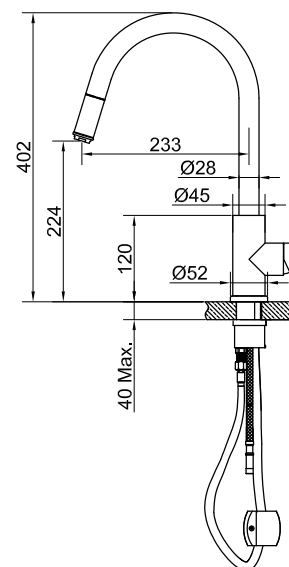

Tekniset tiedot:

Läpivienti: 38 mm

Kääntösäde: 360°

Mukana astianpesukonehana

MÄTT

Typgodkännande nr: 1354 - 1356