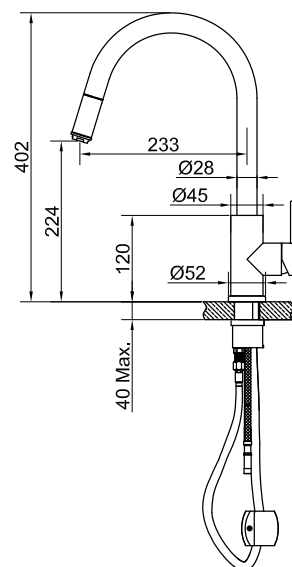

Tekniset tiedot:

Läpivienti: 38 mm

Kääntösäde: 360°

Mukana astianpesukonehana

MÄTT

Typgodkännande nr: 1354 - 1356