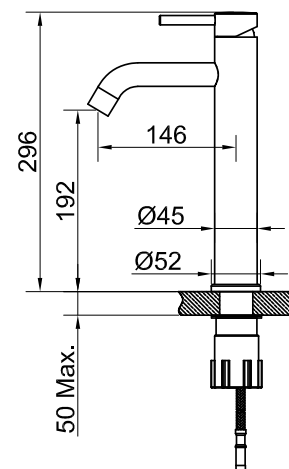

Typgodkännande nr: 1354 - 1356