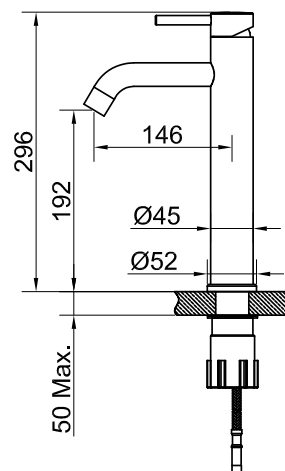

Tekniset tiedot:

Läpivienti: 35 mm

MÄTT

Typgodkännande nr: 1354 - 1356