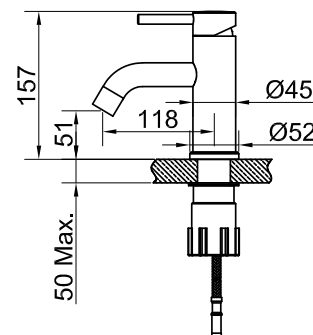

Tekniset tiedot:

Läpivienti: 35 mm

MÄTT

Typgodkännande nr: 1354 - 1356