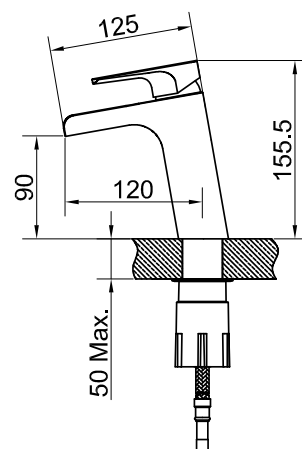

Typgodkännande nr: 1354 - 1356