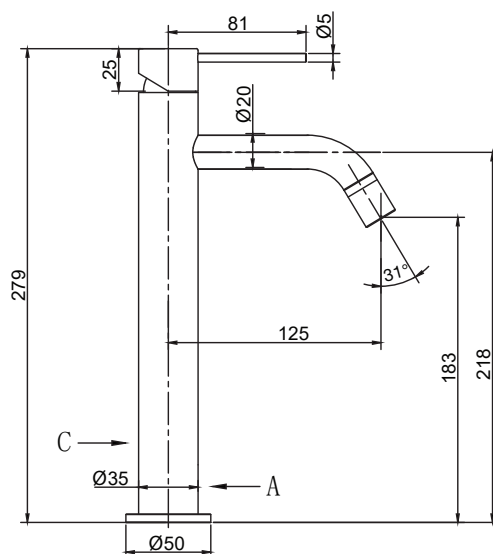

Steel Voyage High Sand

Pesuallashana ruostumatonta terästä. Pyöreälinjainen runko, kaartuva juoksuputki ja ohut muotoilu. Korkea malli. Soveltuu malja-altaisiin.

Tuotenumero	RSK
10216	8277860

Tekniset tiedot:
Läpivienti: 35 mm

MÄTT