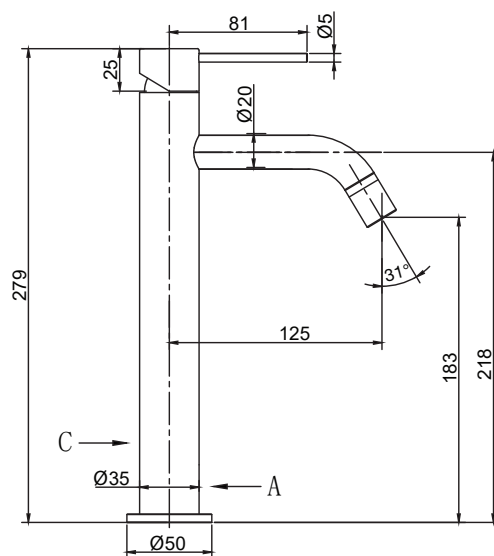

Steel Voyage High Amber

Pesuallashana ruostumatonta terästä. Pyöreälinjainen runko, kaartuva juoksuputki ja ohut muotoilu. Korkea malli. Soveltuu malja-altaisiin.

Tuotenumero	RSK
10217	8277861

Tekniset tiedot:
Läpivienti: 35 mm

MÄTT