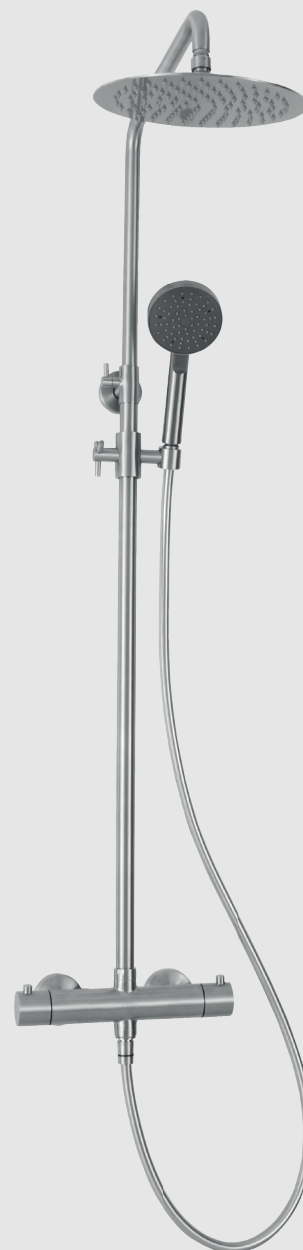

Steel Pleasure 2

Takdusjsett i rustfritt stål. Termostatbatteri med innebygd omkaster. Slange med anti-twist To funksjoner: takdusj og hånddusj.

Art nr RSK

20010 8344211

Tekniske data:

CC 150, eksenter til CC 160 er inkludert
Justerbar dusjstang: 970-1360 mm (± 20 mm)¹
Justerbart øvre veggfeste: CC 70-129 mm fra veggen
Dusjslange: 1,5 m
Takdusj: $\varnothing$ 250 mm

¹For justering av oppmåling besøk vår nettside:
www.primy.no

DIMENSJONER

Typgodkännande
nr: 1354 - 1356