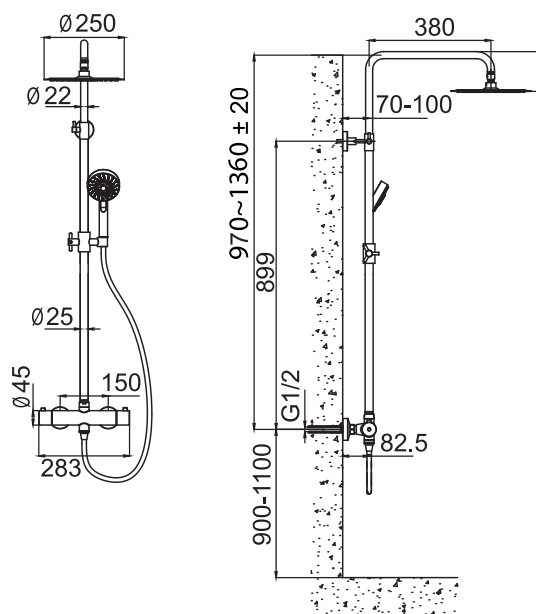

Steel Pleasure 2

Takdusjsett i rustfritt stål. Termostatbatteri med innebygd omkaster. Slange med anti-twist To funksjoner: takdusj og hånddusj.

Art nr RSK

20010 8344211

Tekniske data:

CC 150, eksenter til CC 160 er inkludert
Justerbar dusjstang: 970-1360 mm (± 20 mm)¹
Justerbart øvre veggfeste: CC 70-129 mm fra veggen
Dusjslange: 1,5 m
Takdusj: $\varnothing$ 250 mm

¹For justering av oppmåling besøk vår nettside:
www.primy.no

DIMENSJONER

Typgodkännande
nr: 1354 - 1356