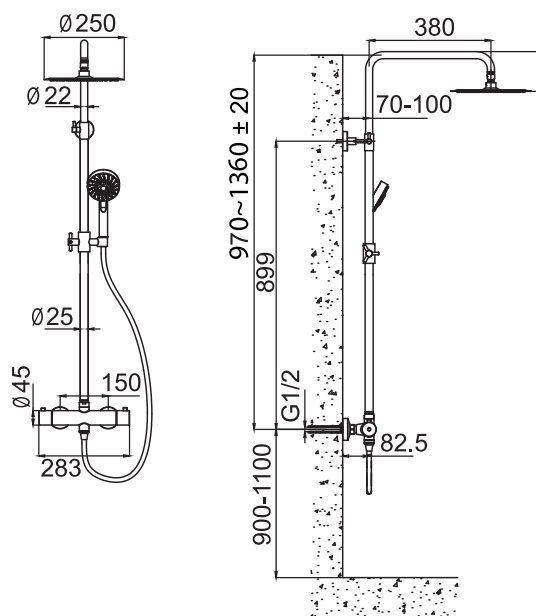

Steel Pleasure 2 Sand

Takdusjsett i rustfritt stål. Termostatbatteri med innebygd omkaster. Slange med anti-twist To funksjoner: takdusj og hånddusj.

Art nr RSK

20016 8282845

Tekniske data:

CC 150, eksenter til CC 160 er inkludert
Justerbar dusjstang: 970-1360 mm(± 20 mm)¹
Justerbar øvre veggfeste: CC 70-129 mm fra veggen
Dusjslange: 1,5 m
Takdusj: Ø 250 mm
Cylindrisk hånddusj

¹For justering av oppmåling besøk vår nettside:
www.primy.no

DIMENSJONER

EDITION: 2018-05-23

Typgodkännande
nr: 1354 - 1356