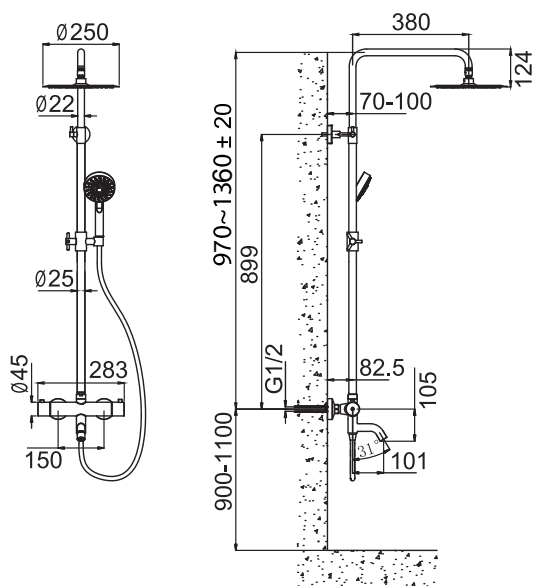

Steel Pleasure 3 Sand

Takdusjsett i rustfritt stål. Termostatbatteri med innebygd omkaster og innfellbar badekartut. Slange med anti-twist. Tre funksjoner: takdusj, hånddusj og badekartut.

Art nr   **RSK**

20026   8282847

Tekniske data:

CC 150, eksenter til CC 160 er inkludert
Justerbar dusjstang: 970-1360 mm (± 20 mm)¹
Justerbar øvre veggfeste: CC 70-129 mm fra veggen
Dusjslange: 1,5 m
Takdusj: Ø 250 mm
Cylindrisk hånddusj

¹For justering av oppmåling besøk vår nettside:
www.primy.no

DIMENSJONER

Typgodkännande
nr: 1354 - 1356