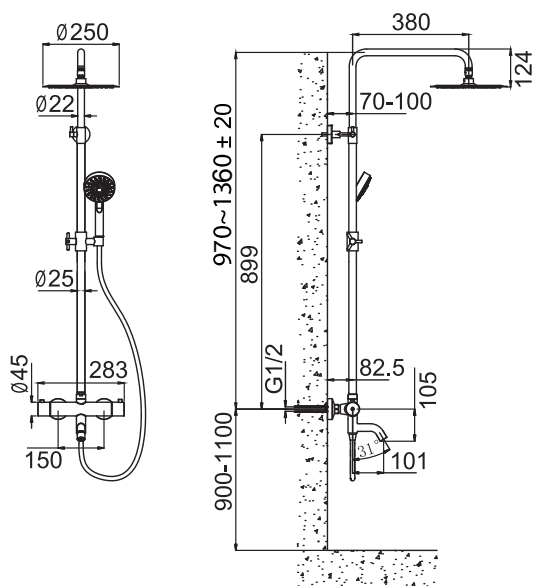

EDITION: 2018-05-23

Steel Pleasure 3 Shadow

Takdusjsett i rustfritt stål. Termostatbatteri med innebygd omkaster og innfellbar badekartut. Slange med anti-twist. Tre funksjoner: takdusj, hånddusj og badekartut.

Art nr   **RSK**   **Pris**

20028   8282880

Tekniske data:

CC 150, eksenter til CC 160 er inkludert
Justerbar dusjstang: 970-1360 mm (± 20 mm)¹
Justerbar øvre veggfeste: CC 70-129 mm fra veggen
Dusjslange: 1,5 m
Takdusj: Ø 250 mm
Cylindrisk hånddusj

¹For justering av oppmåling besøk vår nettside:
www.primy.no

DIMENSJONER

Typgodkännande
nr: 1354 - 1356