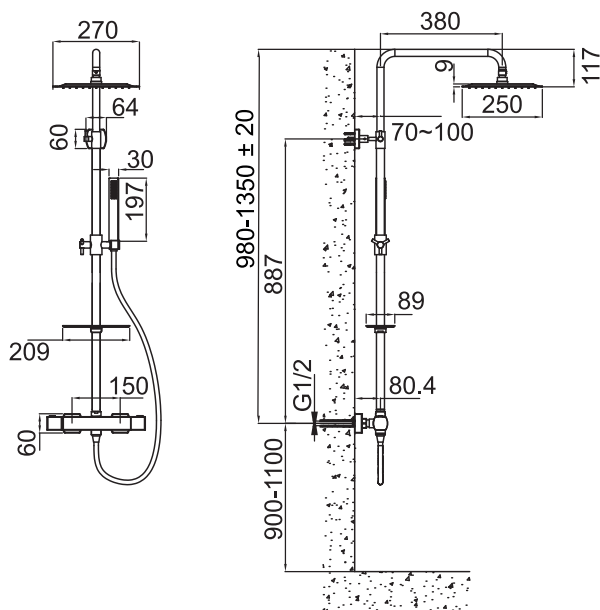

Steel Expression 2

Termostatbatteri i rustfritt stål som kompenserer for temperatur- og trykkvariasjoner for å få en konstant og behagelig temperatur samt en jevn vannstrøm.

Art nr   **RSK**

20210   8282807

Tekniske data:

CC 150, eksenter til CC 160 er inkludert
Justerbar dusjstang: 980-1350 mm (± 20 mm)¹
Justerbart øvre veggfeste: CC 70-129 mm fra veggen
Dusjslange: 1,5 m
Takdusj: 250x270 mm (BxD)
Hylle dimensjoner: 90x210 mm (BxD)

¹For justering av oppmåling besøk vår nettside:
www.primy.no

DIMENSJONER

EDITION: 2018-05-23

Typgodkännande
nr: 1354 - 1356