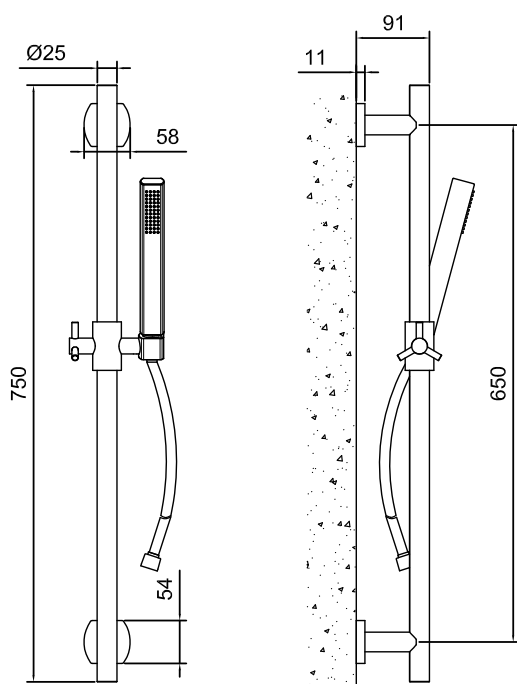

EDITION: 2018-04-01

Steel Expression

Dusjsett med dusjstang og hånddusj i rustfritt stål. Regulerbart feste til hånddusjen.

Art nr   RSK

20230   8320081

Tekniske data:

Stangens diameter: Ø25 mm

Lengde 750 mm

Slangens lengde: 1,5 m

DIMENSJONER

Typgodkännande
nr: 1354 - 1356