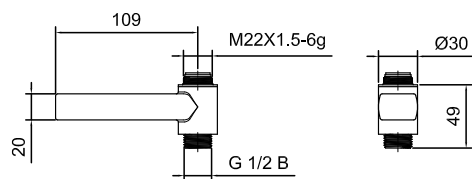

Tekniske data:

Kompatibel med Steel Expression 1 (Artikkelnummer: 20200) og Steel Expression 2 (Artikkelnummer: 20210).

DIMENSJONER