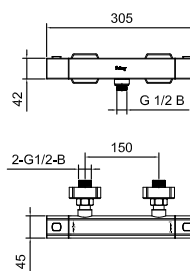

Steel Expression 1

Termostatbatteri som kompenserer for temperatur- og trykkvariasjoner med Safe touch-funksjon i rustfritt stål. Badekartut kan kjøpes som tilvalg.

Art nr	RSK
20200	8351078

Tekniske data:
CC 150, eksenter til CC 160 er inkludert

DIMENSJONER