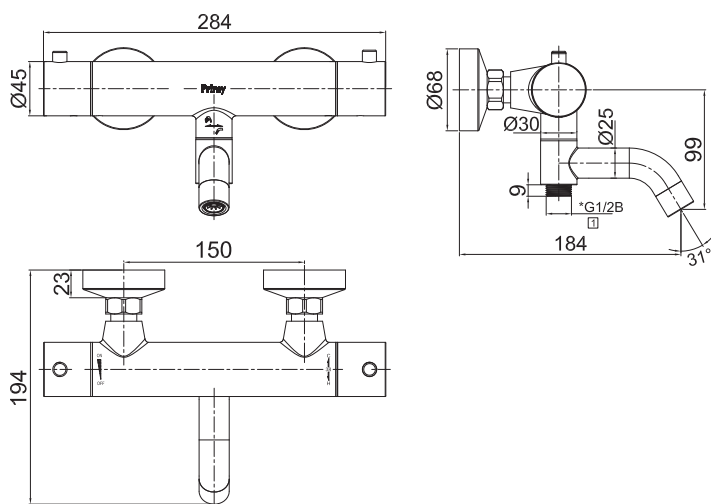

Steel Pleasure 4

Badekarbatteri i rustfritt stål med 1,5 m dusjslange, handdusj og veggfeste. Termostatbatteri med innebygd omkaster og innfellbar badekartut. Slange med anti-twist. To funksjoner: handdusj og badekartut.

Art nr	RSK
20040	8362067

Tekniske data:

Cc 150, excentrar til cc160 er inkludert
Duschslange: 1,5 m

DIMENSJONER