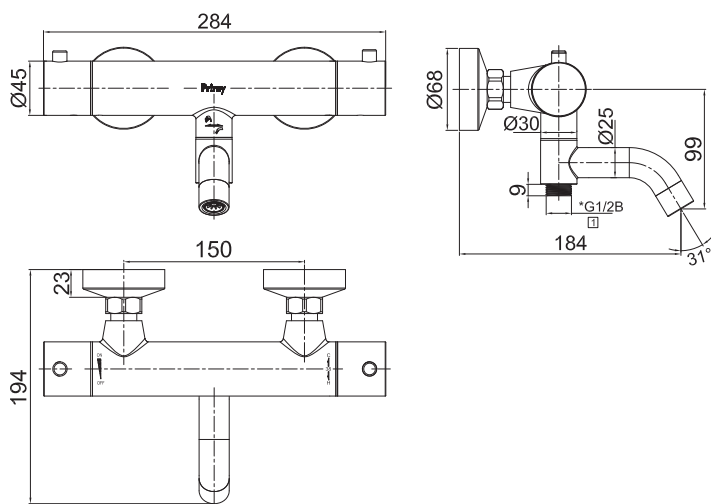

Steel Pleasure 4 Shadow

Badekarbatteri i rustfritt stål med 1,5 m dusjslange, handdusj og veggfeste. Termostatbatteri med innebygd omkaster og innfellbar badekartut. Slange med anti-twist. To funksjoner: handdusj og badekartut.

Art nr	RSK
20048	8362070

Tekniske data:

Cc 150, excentrar til cc160 er inkludert
Duschslange: 1,5 m

DIMENSJONER