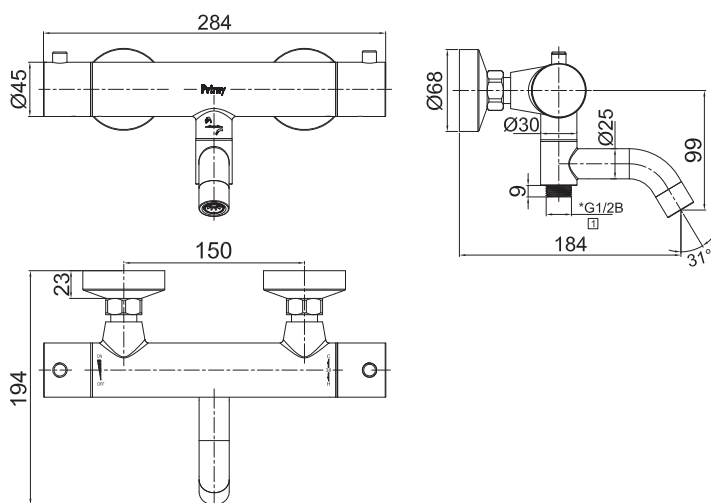

EDITION: 2018-05-23

Steel Pleasure 4 Sand

Badekarbatteri i rustfritt stål med 1,5 m dusjslange, hånddusj og veggfeste. Termostatbatteri med innebygd omkaster og innfellbar badekartut. Slange med anti-twist. To funksjoner: hånddusj og badekartut.

Art nr	RSK
20046	8362068

Tekniske data:

Cc 150, excentrar til cc160 er inkludert
Duschslange: 1,5 m

DIMENSJONER