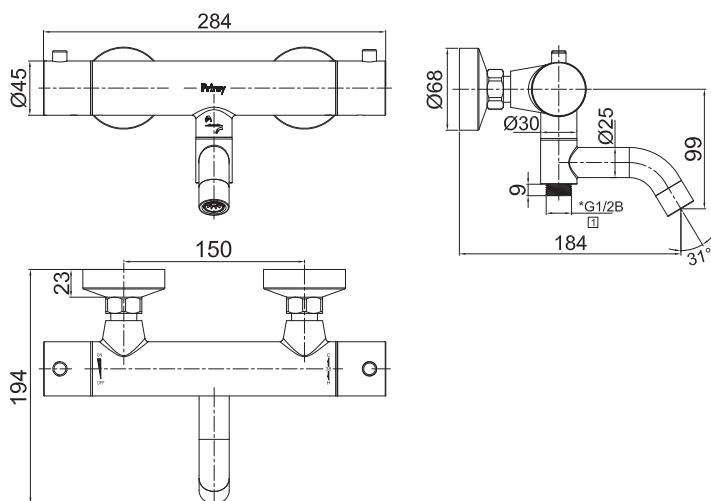

Steel Pleasure 4 Amber

Badekarbatteri i rustfritt stål med 1,5 m dusjslange, hånddusj og veggfeste. Termostatbatteri med innebygd omkaster og innfellbar badekartut. Slange med anti-twist. To funksjoner: hånddusj og badekartut.

Art nr	RSK
20047	8362069

Tekniske data:

Cc 150, excentrar til cc160 er inkludert
Duschslange: 1,5 m

DIMENSJONER