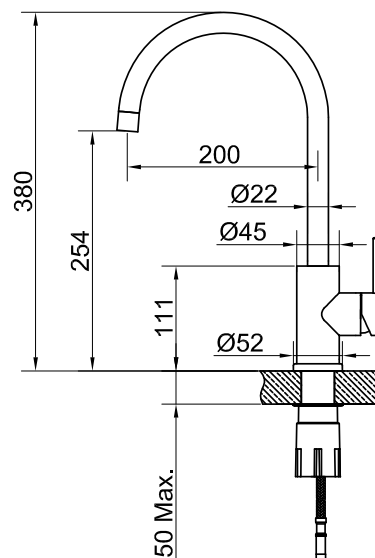

Tekniska data:

Håltagning: 35 mm
Vridbar: 360°

MÅTT

Typgodkännande nr: 1354 - 1356