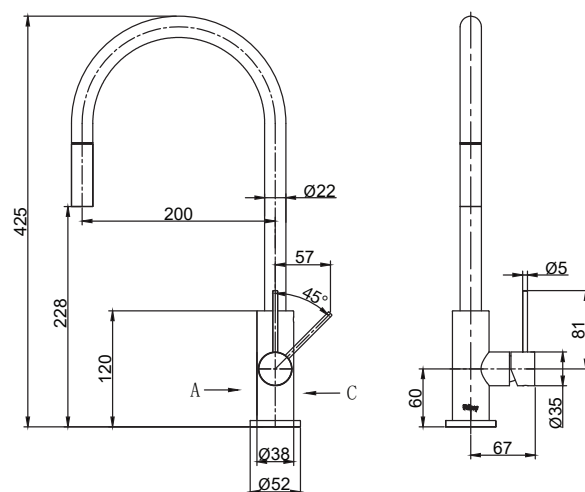

Tekniska data:

Håtagning: 35 mm
Vridbar: 360°

MÅTT