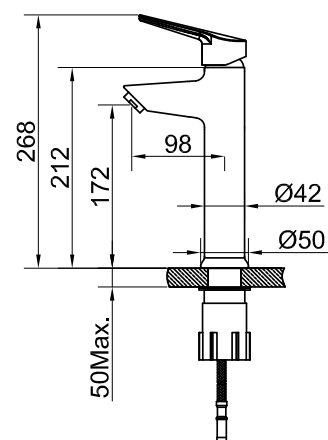

Steel Retro High

Tvättställsblandare i rostfritt stål. Uppdaterad retro i hög modell, passar till fristående porslin

Art nr	RSK
10035	8344563

Tekniska data:
Håltagning: 35 mm

MÅTT