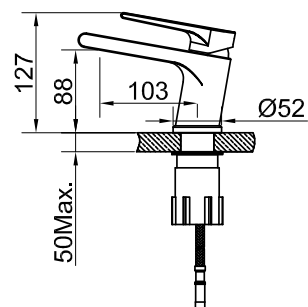

Typgodkännande nr: 1354 - 1356