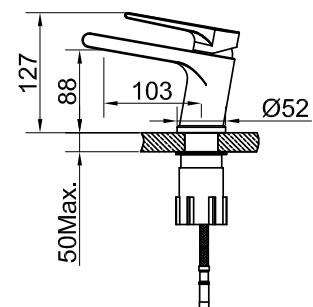

Typgodkännande nr: 1354 - 1356