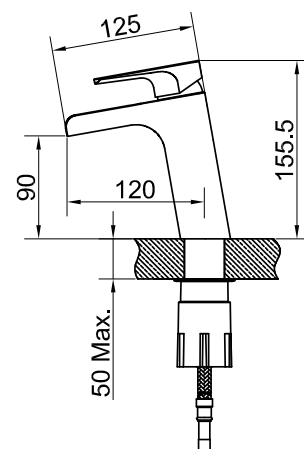

Typgodkännande nr: 1354 - 1356