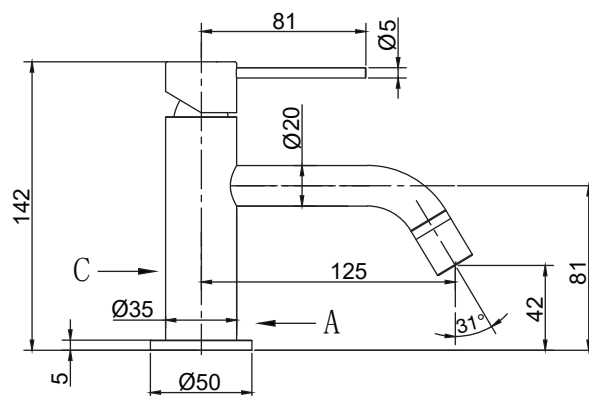

Tekniska data:

Håtagning: 35 mm

MÅTT