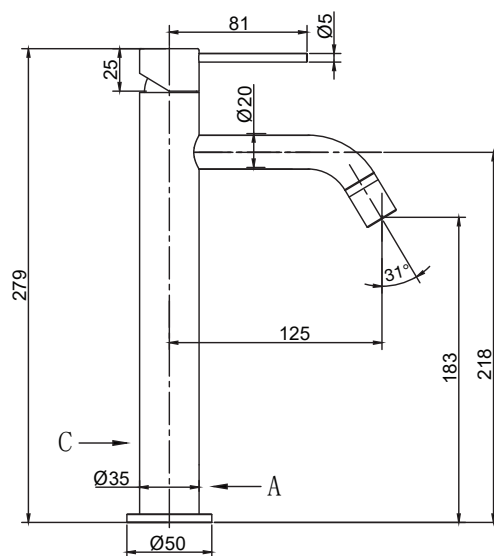

Steel Voyage High Amber

Tvättställsblandare i rostfritt stål. Med rund kropp, böjd pip och slimmat utförande. Hög modell, passar till fristående porslin.

Art nr	RSK
10217	8277861

Tekniska data:
Håltagning: 35 mm

MÅTT