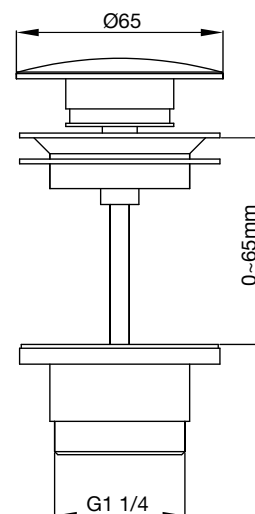

Typgodkännande nr: 1354 - 1356