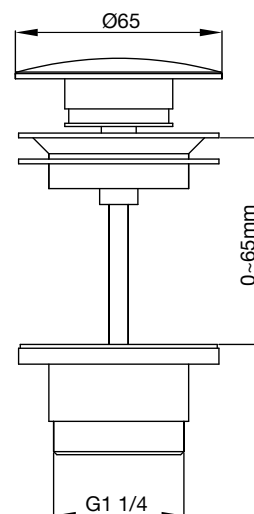

Typgodkännande nr: 1354 - 1356