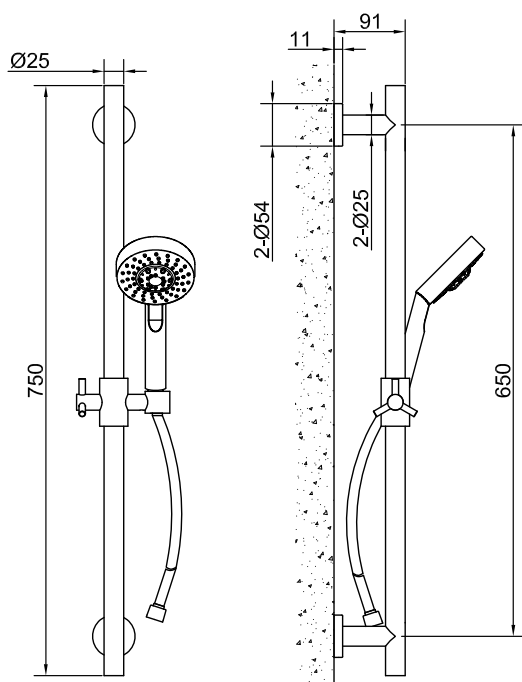

Steel Pleasure

Duschset med duschstång i rostfritt stål och handdusch. Slang anti-twist. Reglerbart fäste för handduschen. Köp till tvålhylla.

Art nr RSK

20030 8344209

Tekniska data:

Diameter stång: Ø25 mm

Längd: 750 mm

Slanglängd: 1,5 m

MÅTT

Typgodkännande nr: 1354 - 1356