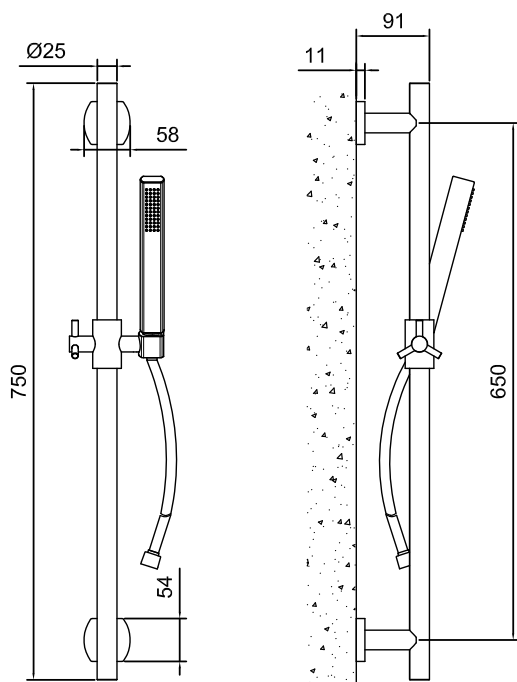

EDITION: 2018-04-01

Steel Expression

Duschset med duschstång och handdusch i rostfritt stål. Reglerbart fäste för handduschen.

Art nr   RSK

20230   8320081

Tekniska data:

Diameter stång: Ø25 mm

Längd: 750 mm

Slanglängd: 1,5 m

MÅTT

Typgodkännande nr: 1354 - 1356