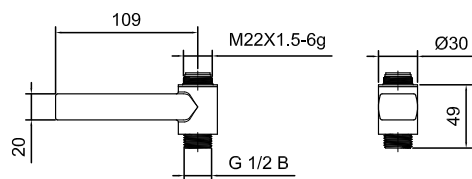

Tekniska data:

Kompatibel med Steel Expression 1 (Art nr: 20200 & 20205) och Steel Expression 2 (Art nr: 20210 & 20215).

MÅTT