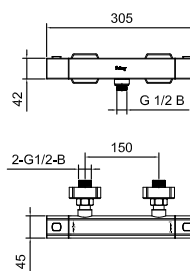

Steel Expression 1

Temperatur- & tryckfallskompenserande termostatblandare med Safe touch-funktion i rostfritt stål. Köp till badkarspip. Finns även i 160 cc.

Art nr	RSK
20200	8351078

Tekniska data:
CC 150, excentrar för CC 160 medföljer

MÅTT