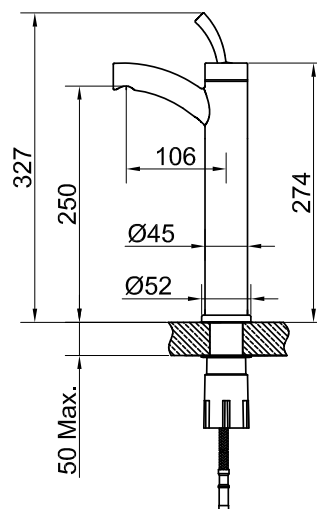

Tekniska data:

Håltagning: 35 mm
Riktbar strålsamlare

MÅTT

Typgodkännande nr: 1354 - 1356